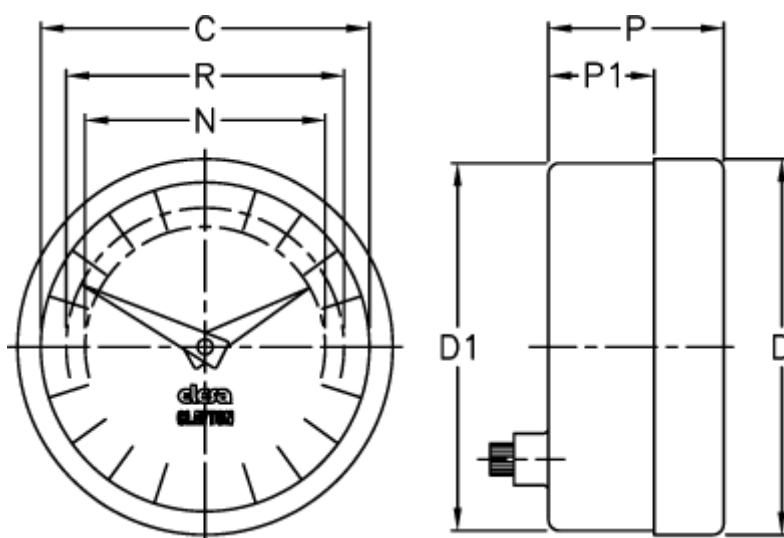

Varenummer: 2307074012
Beskrivelse: E+G Indikator
PA11-0006-S

Mål

C = 42
D = 49.8
d1 = 48.2
N = 30
P = 30
P1 = 23
R = 37